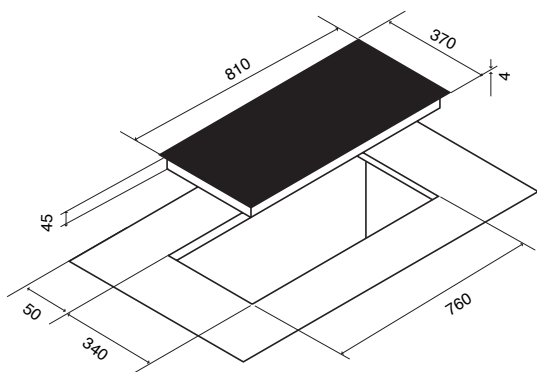

## Esquemas medidas / Technical Drawings

	Zona A (mm)	Zona B (mm)	Zona C (mm)
<b>Ø Ext:</b>	180	200	300
<b>Ø Mín:</b>	90	90	110
<b>Ø Máx:</b>	200	220	300
<b>Power:</b>	1100 W	1400 W	2300 W
<b>Booster:</b>	1400 W	2000 W	3000 W